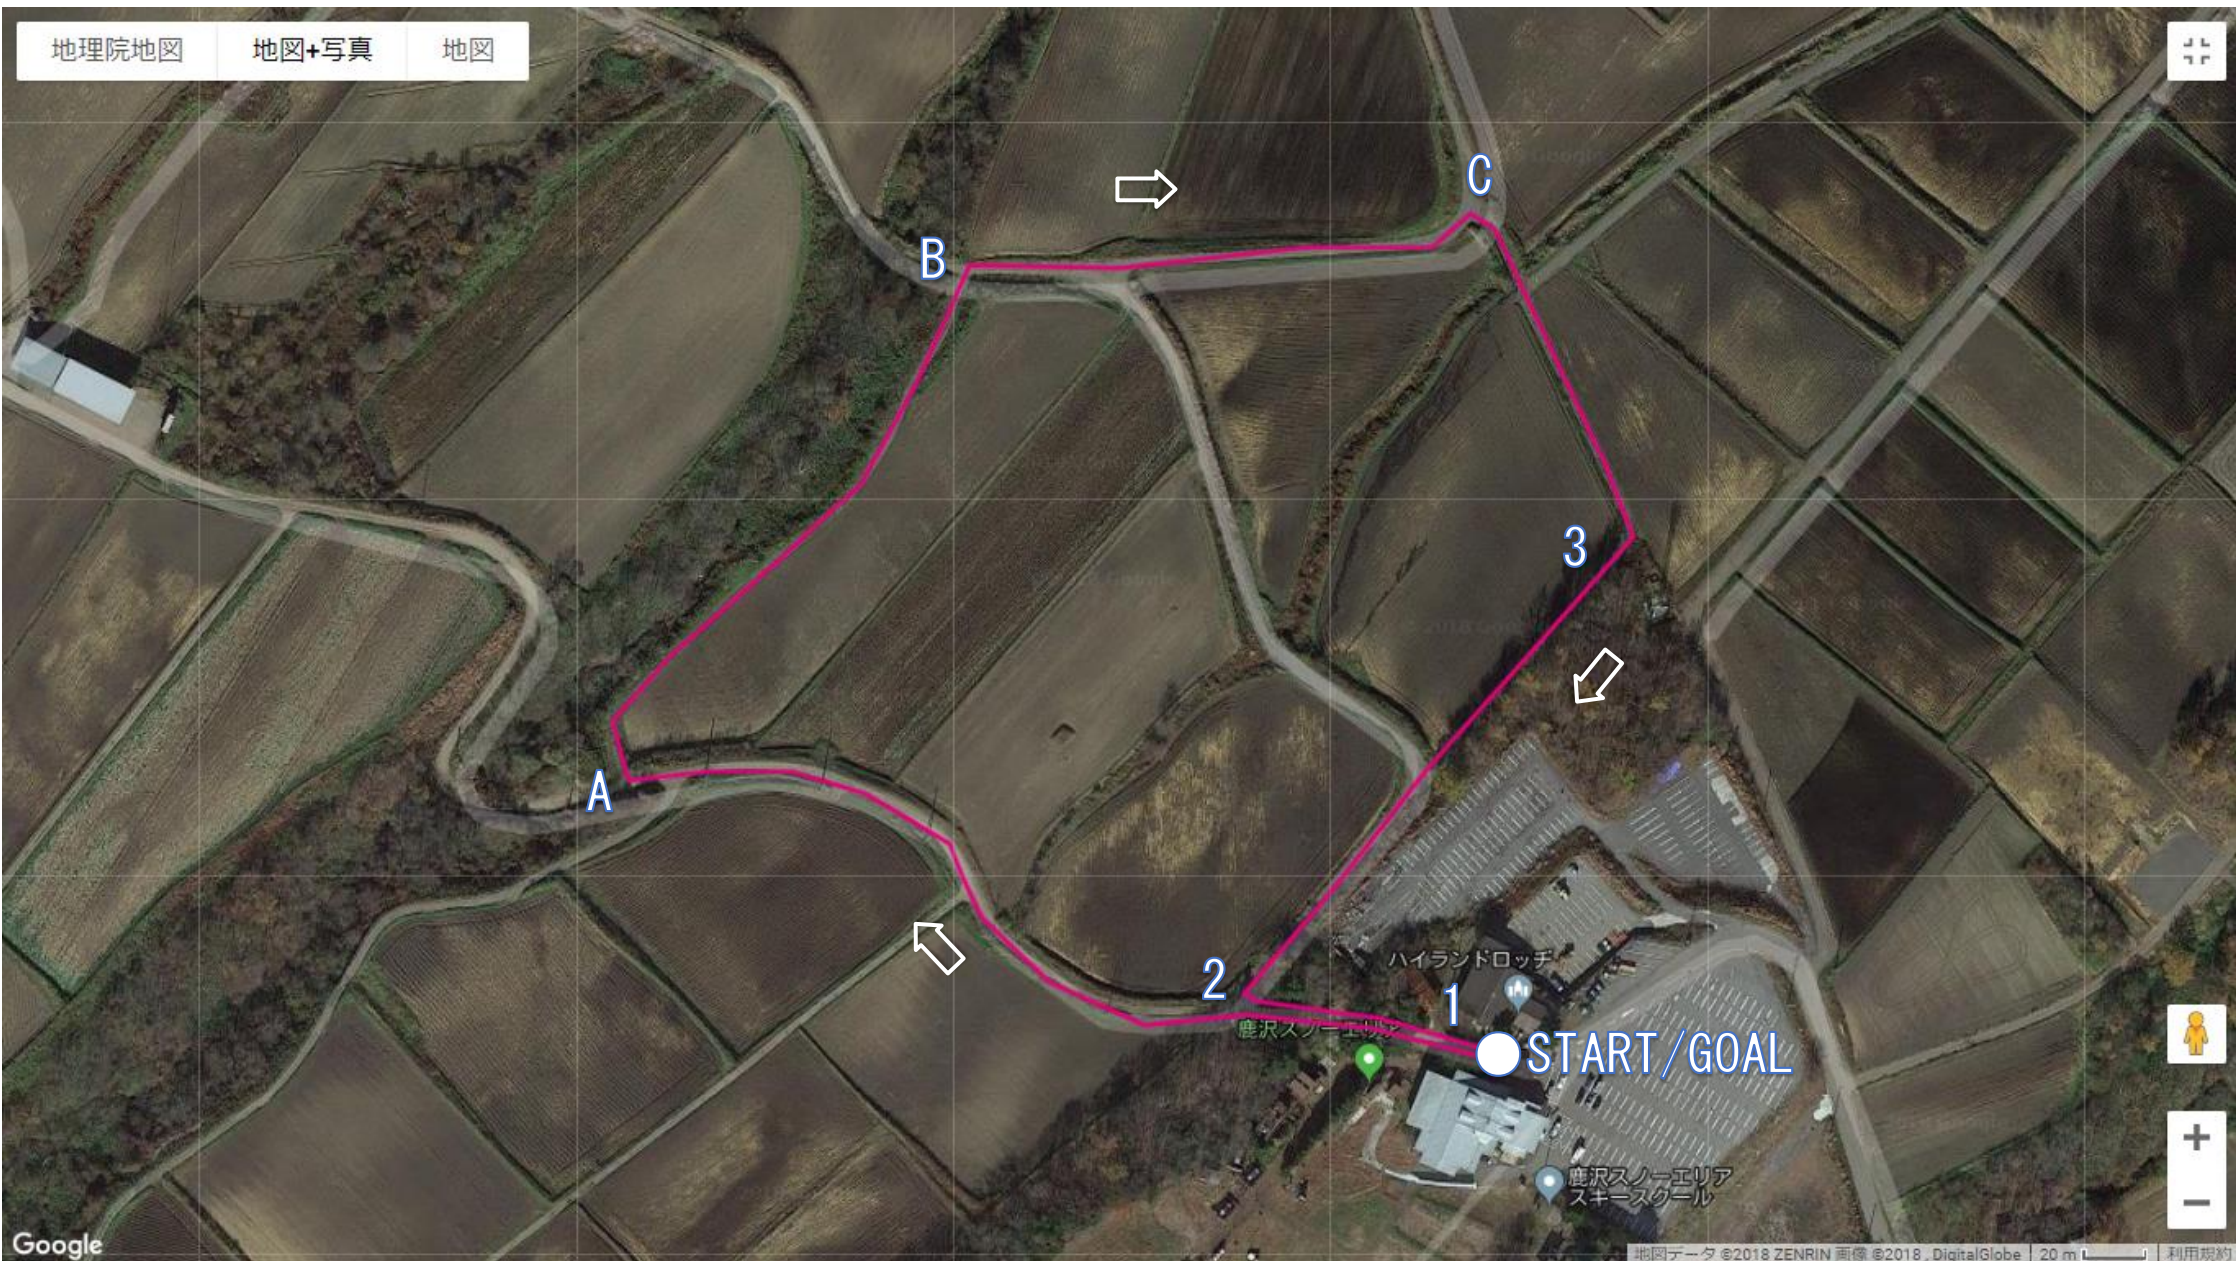

第2回 爆雪 RUN in 孺恋高原

ジュニアコース 2.0km ±80m ※1.0kmのコースを2周する

第2回 爆雪 RUN in 嬬恋高原

常人・鉄人・超人・変人コース 1周 4.0km ±150m